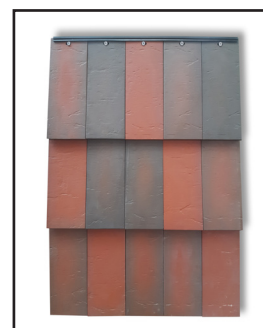

TEGL

HAR DU SPECIELLE ØNSKER - KONTAKT OS GERNE