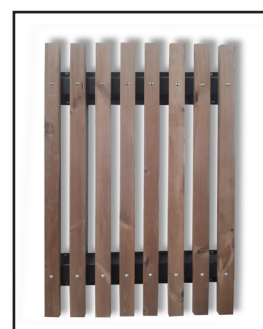

DATABLAD

SHELTERS BEKLÆDNING

BESKRIVELSE

Der er mange muligheder for udvendig beklædning på Shelters husene.

Her er et udsnit af nogle af de muligheder vi har:

CORTEN

GALV. STÅL

IVARPLANK